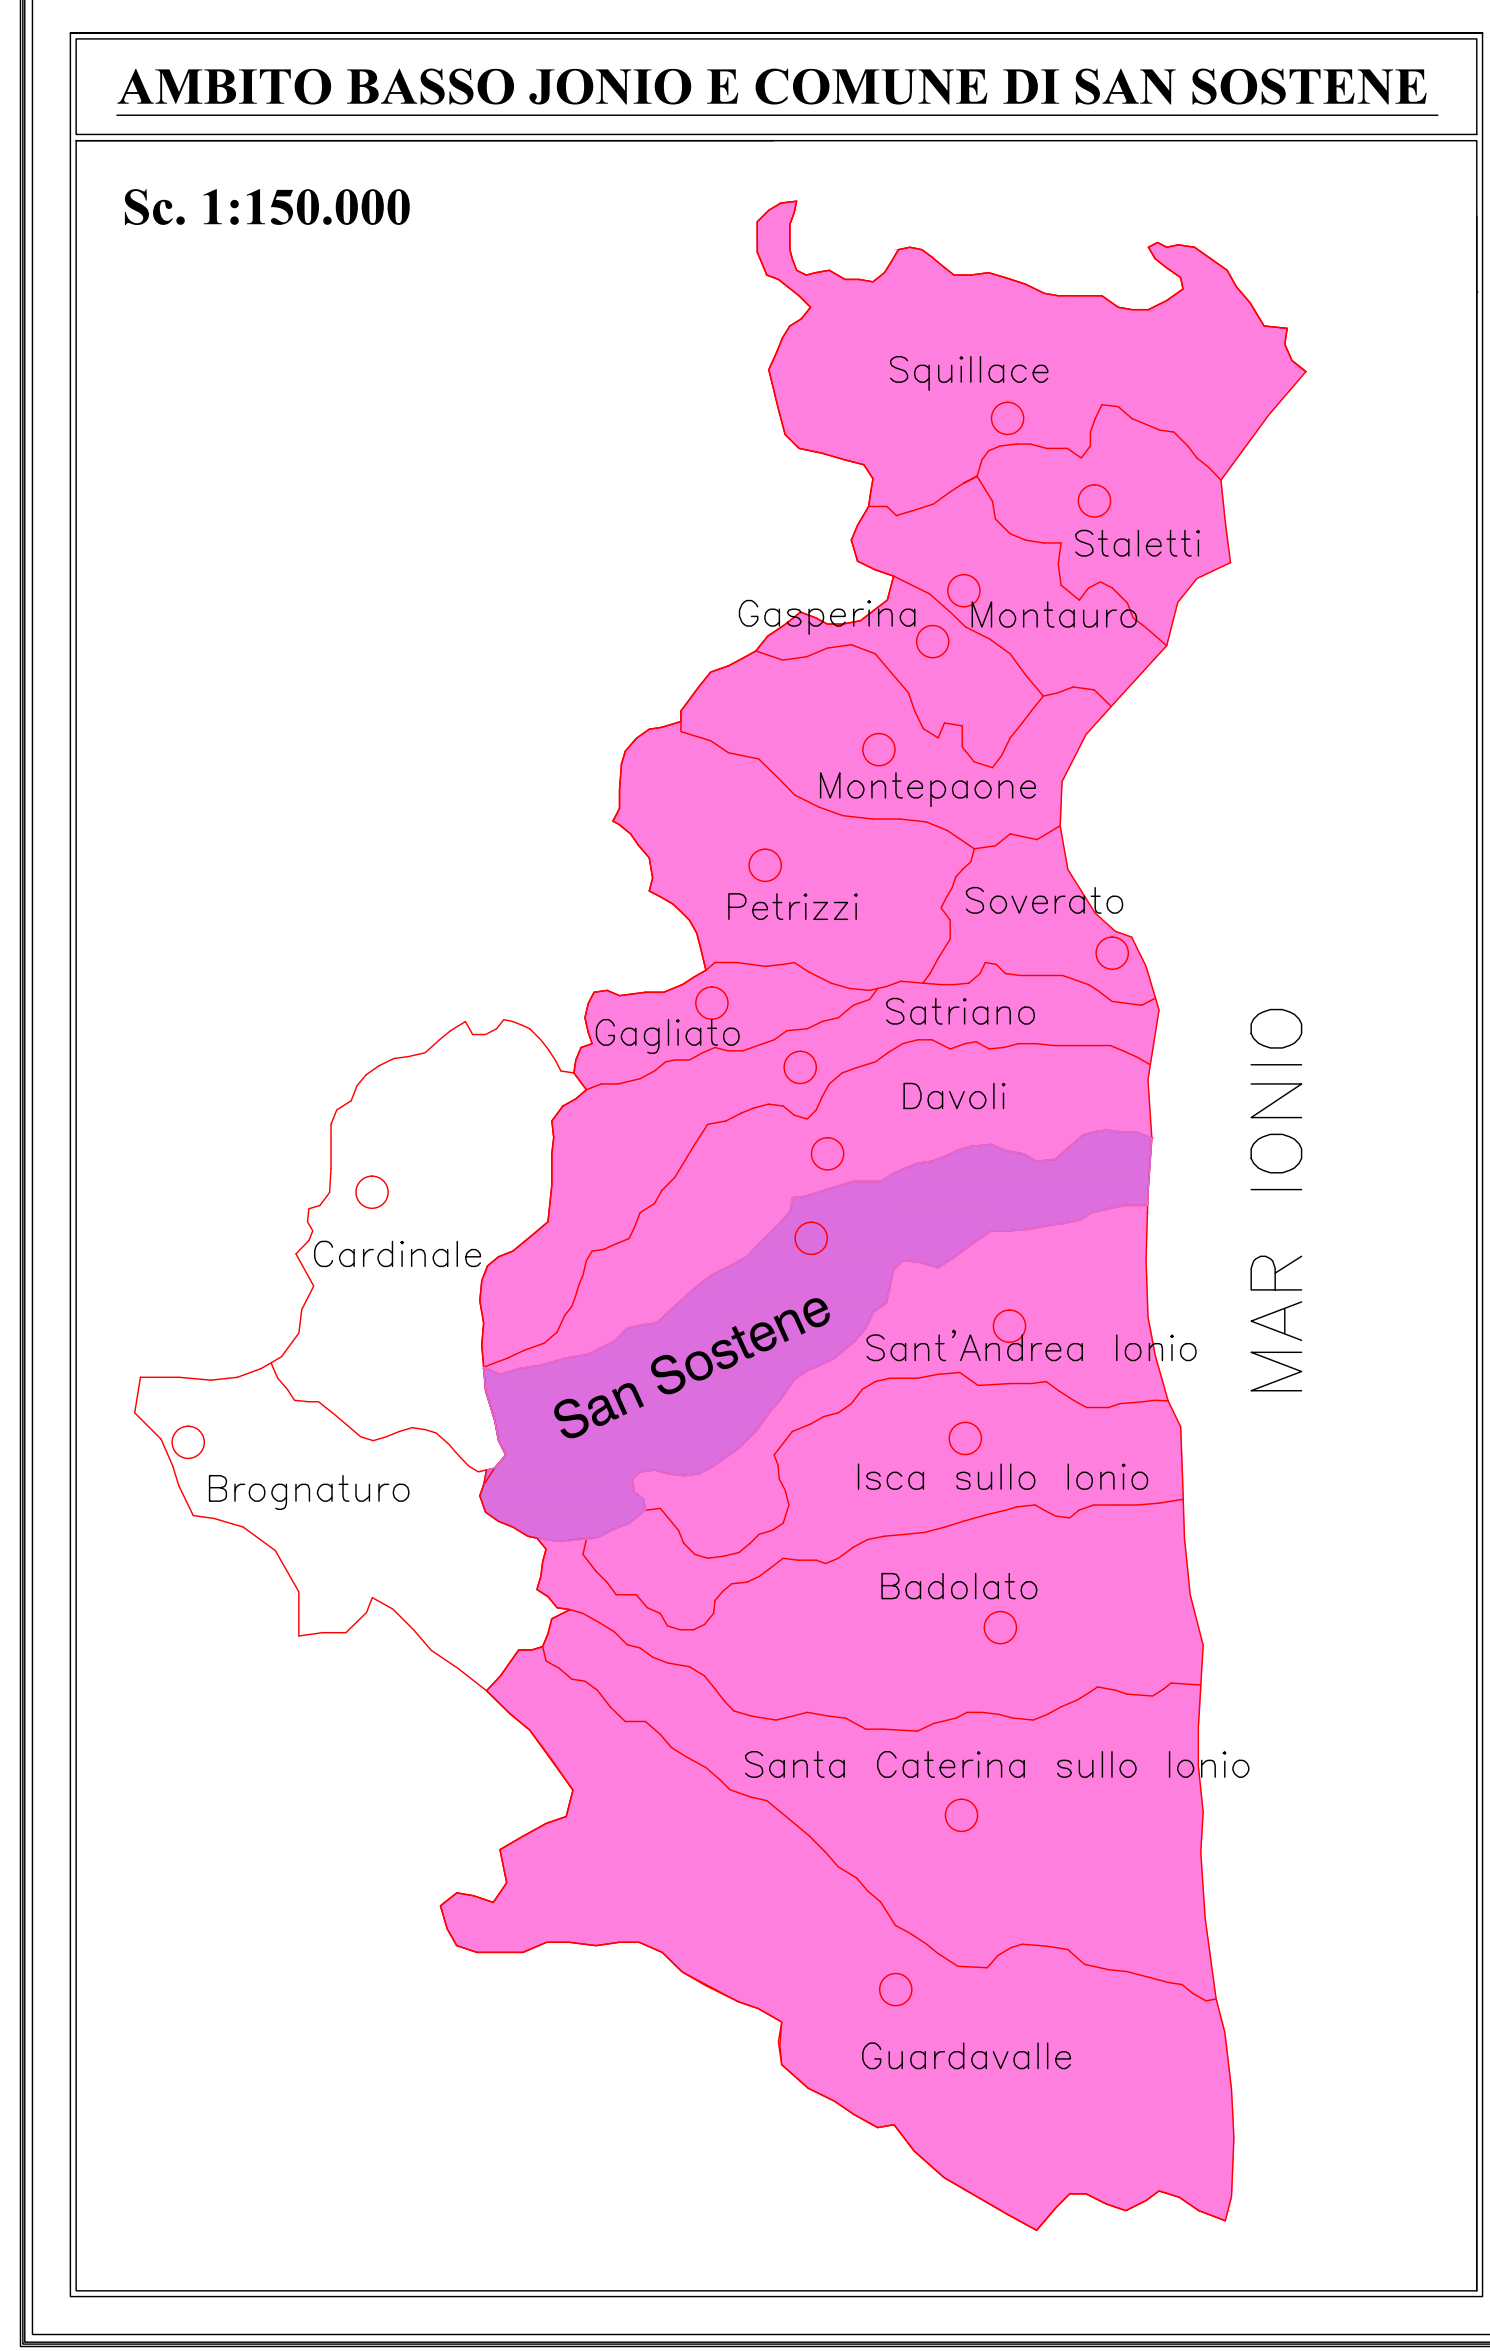

PROVINCE	
	<b>CZ</b> TERRITORIO DELLA PROVINCIA DI CATANZARO
	<b>KR</b> TERRITORIO DELLA PROVINCIA DI CROTONE
	<b>VV</b> TERRITORIO DELLA PROVINCIA DI VIBO VALENTIA
	<b>CS</b> TERRITORIO DELLA PROVINCIA DI COSENZA
	<b>RC</b> TERRITORIO DELLA PROVINCIA DI REGGIO CALABRIA
	CAPOLUOGO DI PROVINCIA

PTCP: AMBITI PROVINCIA DI CATANZARO			
AMBITO PTCP	COMUNI INTERESSATI	SUPERF. Km <sup>2</sup>	POPOLAZ. 2006
	REVENTINO - TIRIOLO - MANCUSO	306,35	25.075
	PRESILA	432,33	17.313
	LAMETINO	438,67	102.610
	CATANZARESE	364,28	123.554
	ALTO JONIO	207,99	19.251
	BASSO JONIO	376,00	49.543
	FOSSA DEL LUPO	265,73	29.321

**QUADRO CONOSCITIVO**  
SCALA 1:300.000

**QUADRO NORMATIVO E DI PLANIFICAZIONE**  
Il Sindaco (dott.ssa Patrizia Linda Cecaro)  
Il R.U.P. (ing. Giuseppe Sestito)

Carta dei Piani Sovracommunali e dei vicini  
Inquadramento territoriale con stralcio degli ambiti del PTCP di CATANZARO e DEGLI AMBITI PAESAGGISTICI TERRITORIALI REGIONALI DEL QTRP