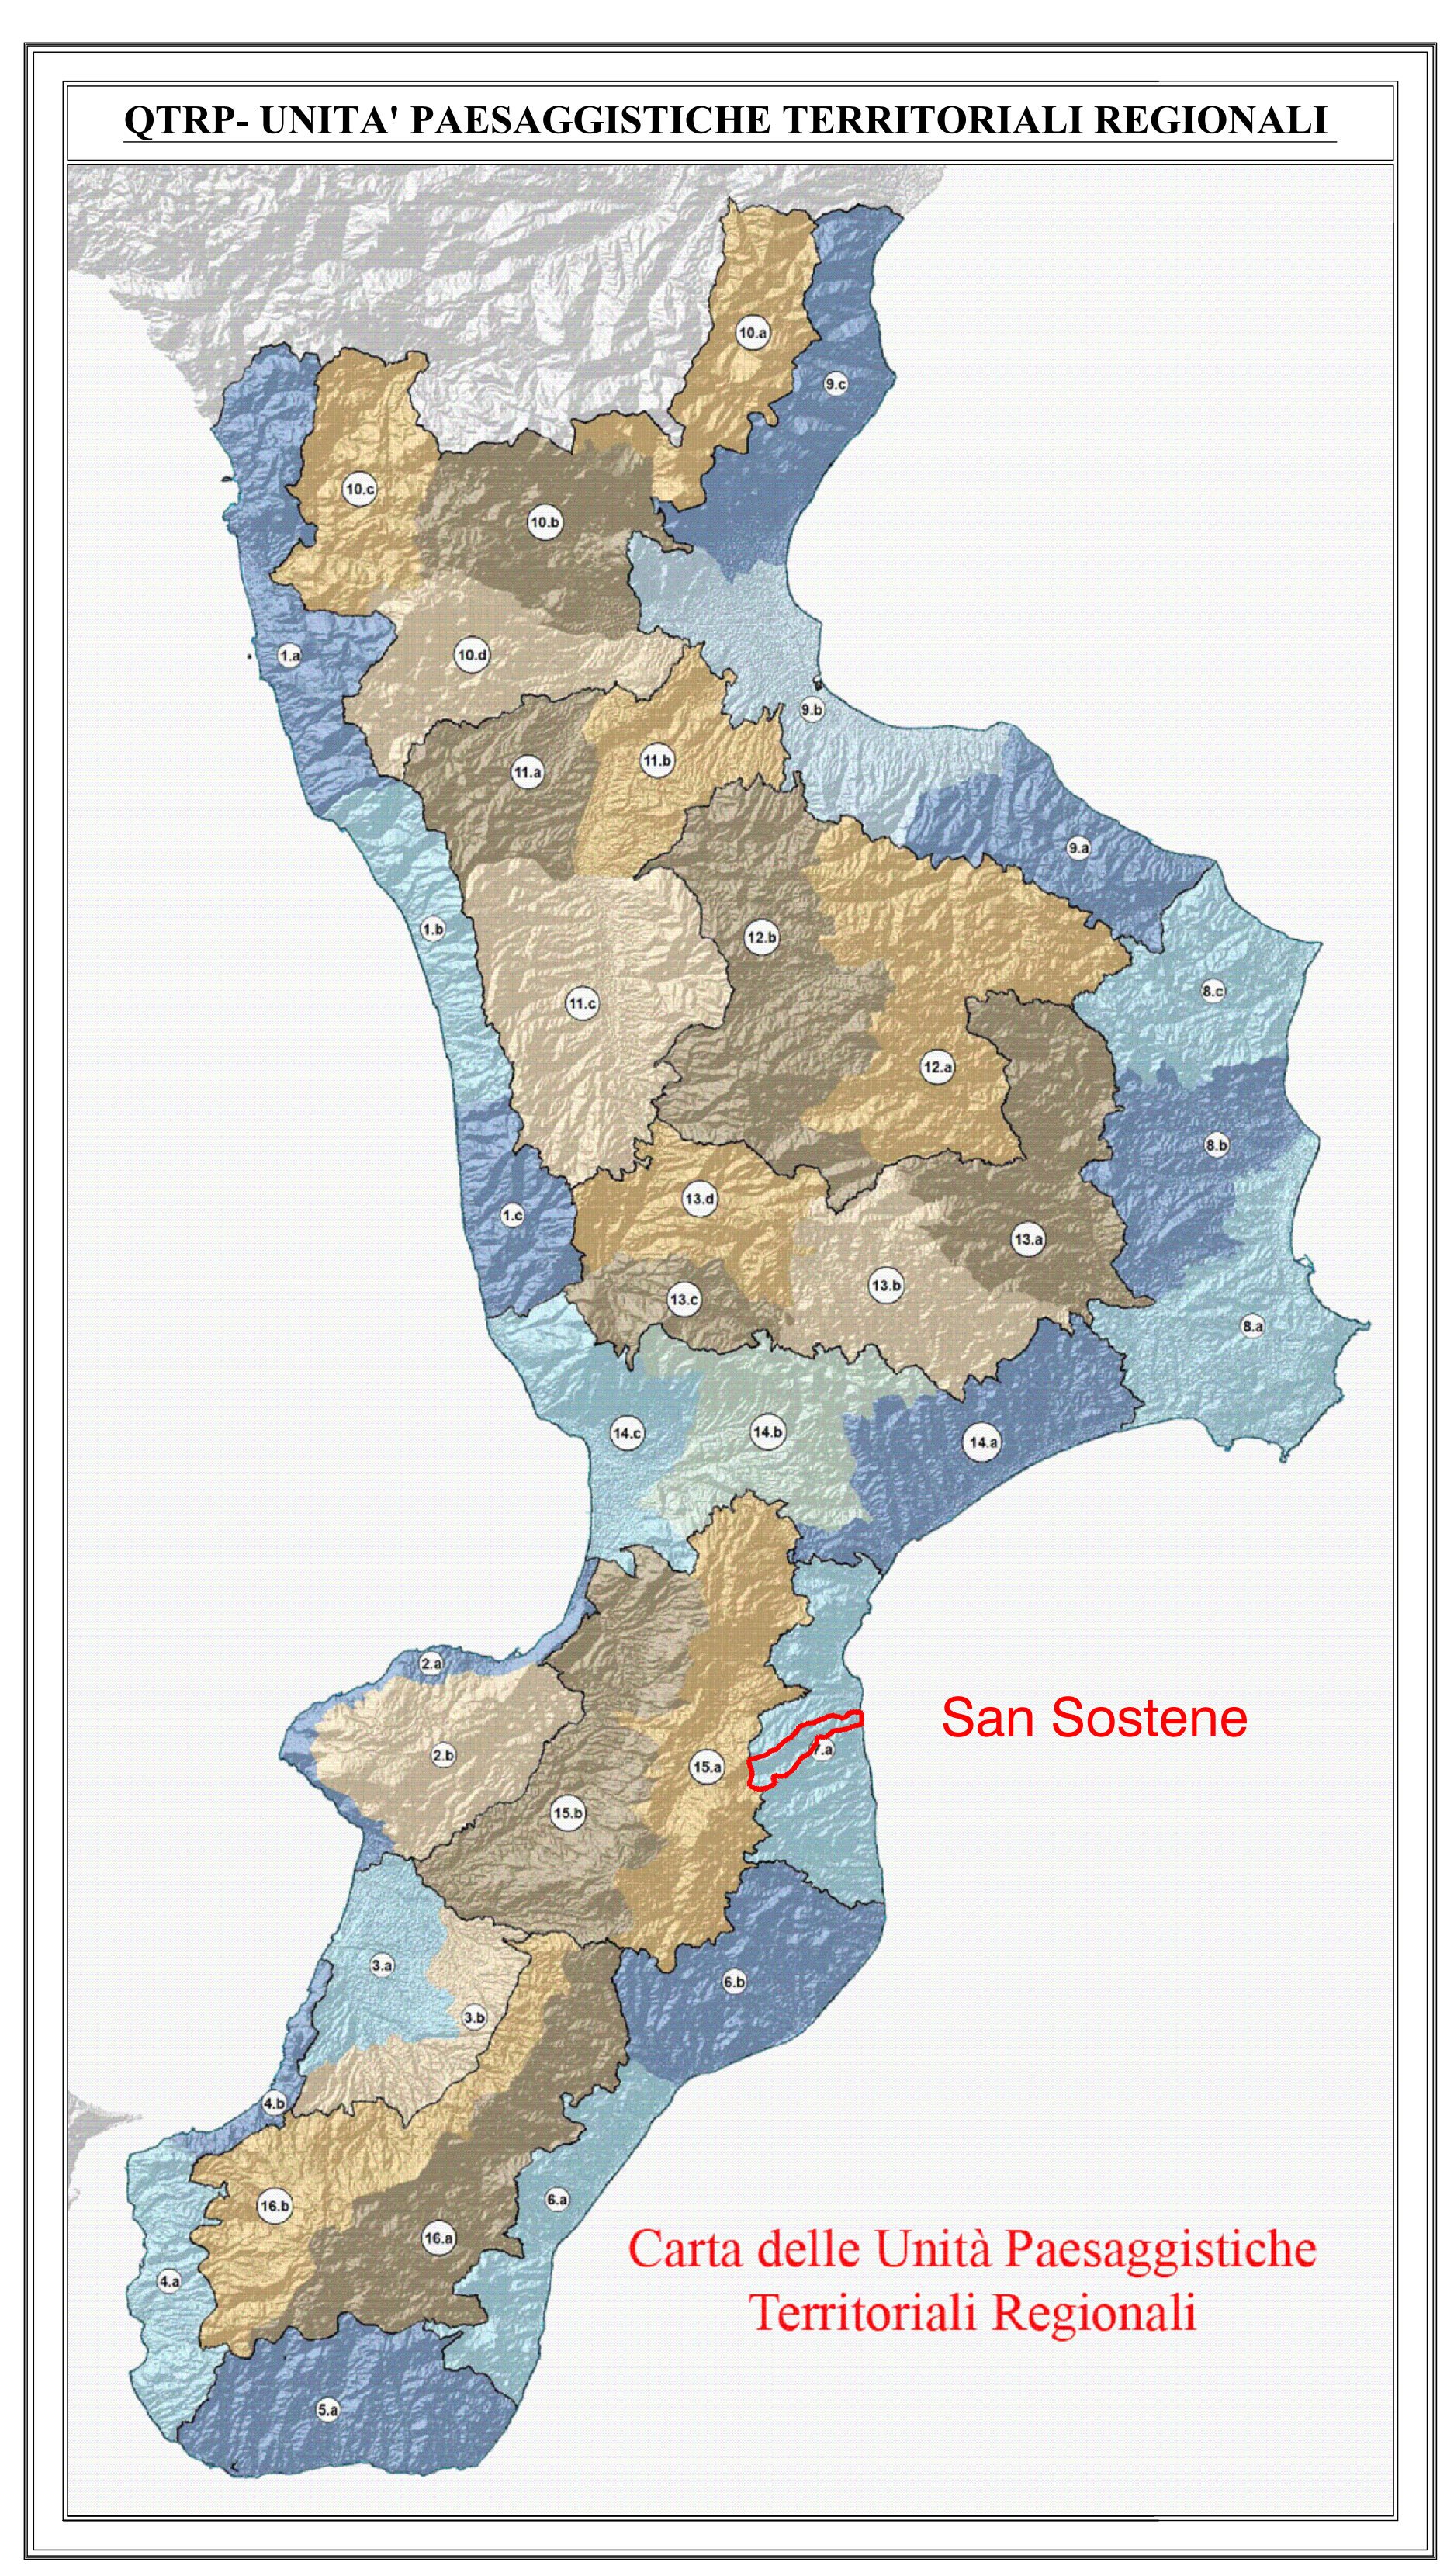

COMUNI DELLA PROVINCIA DI COSENZA

001 Acquafredda	079 Mendicino
002 Acquafredda	080 Mongrassano
003 Aciri	081 Montalto Uffugo
004 Auletta	082 Montepaone
005 Auletta	083 Morrone Colobro
006 Altidona	084 Mottafalone
007 Alessandria del Carretto	085 Mottafalone
008 Altino	086 Oliva
009 Altomonte	087 Oliva
010 Amantea	088 Oppido
011 Amantea	089 Padiola
012 Amantea	090 Parenti
013 Belmonte Colobro	091 Pausa
014 Amantea	092 Pausa
015 Belvedere Marittimo	093 Pausa
016 Amantea	094 Pausa
017 Bagnara	095 Pausa
018 Bagnara	096 Pausa
019 Bagnara	097 Pausa
020 Bagnara	098 Pausa
021 Coloppezzati	099 Pietraposa
022 Coloppezzati	100 Pietraposa
023 Compagna	101 Praga e Mare
024 Corigliano	102 Praga e Mare
025 Corigliano	103 Praga e Mare
026 Corigliano	104 Praga e Mare
027 Corigliano	105 Praga e Mare
028 Corigliano	106 Praga e Mare
029 Corigliano	107 Praga e Mare
030 Corigliano	108 Praga e Mare
031 Corigliano	109 Praga e Mare
032 Corigliano	110 Praga e Mare
033 Corigliano	111 Praga e Mare
034 Corigliano	112 Praga e Mare
035 Corigliano	113 Praga e Mare
036 Corigliano	114 Praga e Mare
037 Corigliano	115 Praga e Mare
038 Corigliano	116 Praga e Mare
039 Corigliano	117 Praga e Mare
040 Corigliano	118 Praga e Mare
041 Corigliano	119 Praga e Mare
042 Corigliano	120 Praga e Mare
043 Corigliano	121 Praga e Mare
044 Corigliano	122 Praga e Mare
045 Corigliano	123 Praga e Mare
046 Corigliano	124 Praga e Mare
047 Corigliano	125 Praga e Mare
048 Corigliano	126 Praga e Mare
049 Corigliano	127 Praga e Mare
050 Corigliano	128 Praga e Mare
051 Corigliano	129 Praga e Mare
052 Corigliano	130 Praga e Mare
053 Corigliano	131 Praga e Mare
054 Corigliano	132 Praga e Mare
055 Corigliano	133 Praga e Mare
056 Corigliano	134 Praga e Mare
057 Corigliano	135 Praga e Mare
058 Corigliano	136 Praga e Mare
059 Corigliano	137 Praga e Mare
060 Corigliano	138 Praga e Mare
061 Corigliano	139 Praga e Mare
062 Corigliano	140 Praga e Mare
063 Corigliano	141 Praga e Mare
064 Corigliano	142 Praga e Mare
065 Corigliano	143 Praga e Mare
066 Corigliano	144 Praga e Mare
067 Corigliano	145 Praga e Mare
068 Corigliano	146 Praga e Mare
069 Corigliano	147 Praga e Mare
070 Corigliano	148 Praga e Mare
071 Corigliano	149 Praga e Mare
072 Corigliano	150 Praga e Mare
073 Corigliano	151 Praga e Mare
074 Corigliano	152 Praga e Mare
075 Corigliano	153 Praga e Mare
076 Corigliano	154 Praga e Mare
077 Corigliano	155 Praga e Mare
078 Corigliano	156 Praga e Mare

COMUNI DELLA PROVINCIA DI CROTONE

156 Belvedere di Spilento	170 Mesoroca
157 Crotone	171 Pappalardo
158 Crotone	172 Pettina Policastro
159 Crotone	173 Roccaforte
160 Crotone	174 Roccaforte
161 Crotone	175 Roccaforte
162 Crotone	176 Roccaforte
163 Crotone	177 Roccaforte
164 Crotone	178 Roccaforte
165 Crotone	179 Roccaforte
166 Crotone	180 Roccaforte
167 Crotone	181 Roccaforte
168 Crotone	182 Roccaforte
169 Crotone	183 Roccaforte

COMUNI DELLA PROVINCIA DI CATANZARO

183 Albi	223 Maritimo
184 Amaroni	224 Maritimo
185 Amato	225 Maritimo
186 Amato	226 Maritimo
187 Amato	227 Maritimo
188 Amato	228 Maritimo
189 Amato	229 Maritimo
190 Amato	230 Maritimo
191 Amato	231 Maritimo
192 Amato	232 Maritimo
193 Amato	233 Maritimo
194 Amato	234 Maritimo
195 Amato	235 Maritimo
196 Amato	236 Maritimo
197 Amato	237 Maritimo
198 Amato	238 Maritimo
199 Amato	239 Maritimo
200 Amato	240 Maritimo
201 Amato	241 Maritimo
202 Amato	242 Maritimo
203 Amato	243 Maritimo
204 Amato	244 Maritimo
205 Amato	245 Maritimo
206 Amato	246 Maritimo
207 Amato	247 Maritimo
208 Amato	248 Maritimo
209 Amato	249 Maritimo
210 Amato	250 Maritimo
211 Amato	251 Maritimo
212 Amato	252 Maritimo
213 Amato	253 Maritimo
214 Amato	254 Maritimo
215 Amato	255 Maritimo
216 Amato	256 Maritimo
217 Amato	257 Maritimo
218 Amato	258 Maritimo
219 Amato	259 Maritimo
220 Amato	260 Maritimo
221 Amato	261 Maritimo
222 Amato	262 Maritimo

COMUNI DELLA PROVINCIA DI VIBO VALENTIA

263 Acquaro	288 Parghelia
264 Arona	289 Pizzo
265 Briatico	290 Pizzo
266 Brognaturo	291 Pizzo
267 Capistrano	292 Pizzo
268 Caspani	293 Pizzo
269 Dosa	294 Pizzo
270 Drosopoli	295 Pizzo
271 Drappo	296 Pizzo
272 Fabiana	297 Pizzo
273 Filadelfia	298 Pizzo
274 Filadelfia	299 Pizzo
275 Filadelfia	300 Pizzo
276 Filadelfia	301 Pizzo
277 Filadelfia	302 Pizzo
278 Filadelfia	303 Pizzo
279 Filadelfia	304 Pizzo
280 Filadelfia	305 Pizzo
281 Filadelfia	306 Pizzo
282 Filadelfia	307 Pizzo
283 Filadelfia	308 Pizzo
284 Filadelfia	309 Pizzo
285 Filadelfia	310 Pizzo
286 Filadelfia	311 Pizzo
287 Filadelfia	312 Pizzo

COMUNI DELLA PROVINCIA DI REGGIO CALABRIA

313 Africa	362 Melita Porto Salvo
314 Africo	363 Melitane
315 Africo	364 Melitane
316 Africo	365 Melitane
317 Africo	366 Melitane
318 Africo	367 Melitane
319 Africo	368 Melitane
320 Africo	369 Melitane
321 Africo	370 Melitane
322 Africo	371 Melitane
323 Africo	372 Melitane
324 Africo	373 Melitane
325 Africo	374 Melitane
326 Africo	375 Melitane