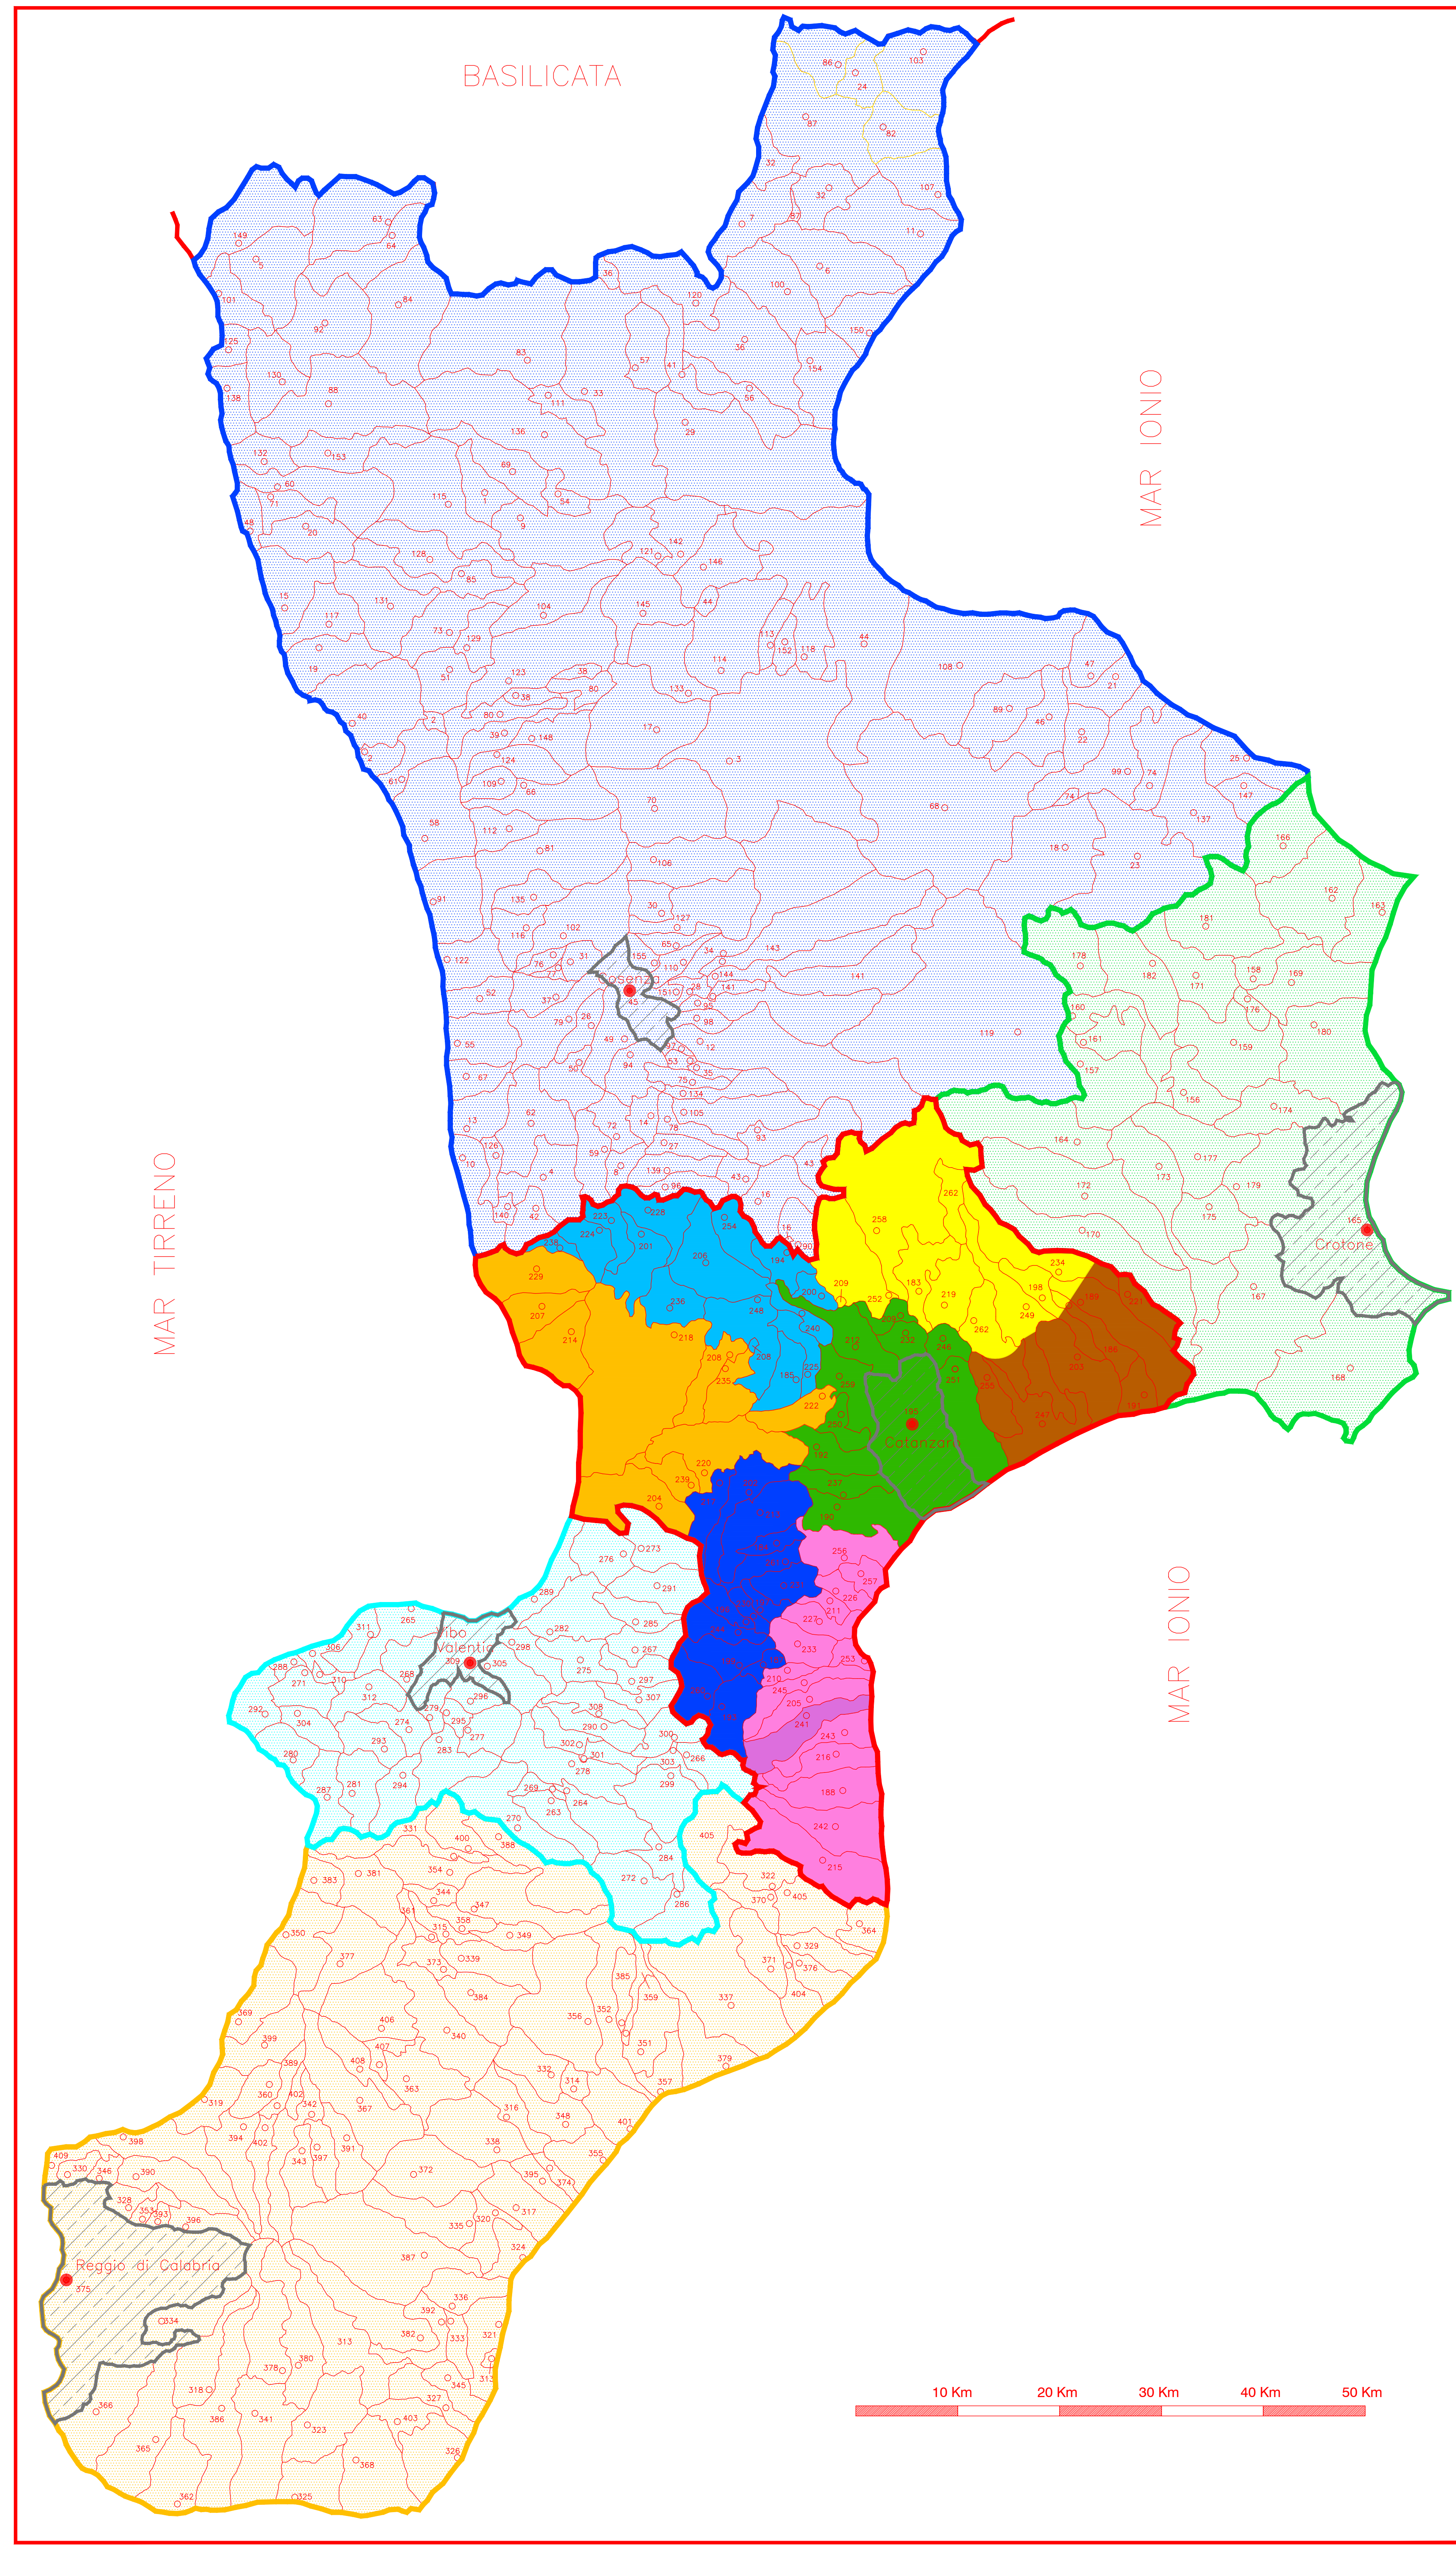

PROVINCE	
	<b>CZ</b> TERRITORIO DELLA PROVINCIA DI CATANZARO
	<b>KR</b> TERRITORIO DELLA PROVINCIA DI CROTONE
	<b>VV</b> TERRITORIO DELLA PROVINCIA DI VIBO VALENTIA
	<b>CS</b> TERRITORIO DELLA PROVINCIA DI COSENZA
	<b>RC</b> TERRITORIO DELLA PROVINCIA DI REGGIO CALABRIA
	CAPOLUOGO DI PROVINCIA

PTCP: AMBITI PROVINCIA DI CATANZARO			
AMBITO PTCP	COMUNI INTERESSATI	SUPERF. Km <sup>2</sup>	POPOLAZ. 2006
	REVENTINO - TIRIOLO - MANCUSO	306,35	25.075
	PRESILA	432,33	17.313
	LAMETINO	438,67	102.610
	CATANZARESE	364,28	123.554
	ALTO JONIO	207,99	19.251
	BASSO JONIO	376,00	49.543
	FOSSA DEL LUPO	265,73	29.321

**QUADRO CONOSCITIVO**  
SCALA 1:300.000

**QUADRO NORMATIVO E DI PLANIFICAZIONE**  
Il Sindaco (dott.ssa Patrizia Linda Cecaro)  
Il R.U.P. (ing. Giuseppe Sestito)

Carta dei Piani Sovracommunali e dei vicini  
Inquadramento territoriale con stralcio degli ambiti del PTCP di CATANZARO e DEGLI AMBITI PAESAGGISTICI TERRITORIALI REGIONALI DEL QTRP